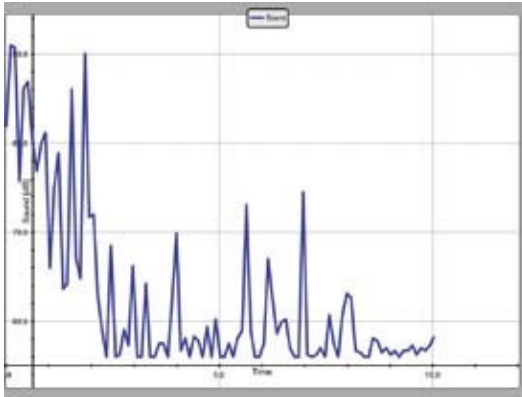

Kuş kutusu 01'in yakınında ölçülen ses seviyesi