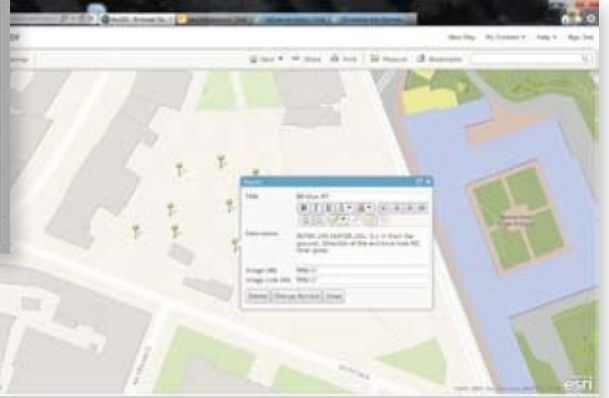

ArcGIS'ten kuş kutusunun yerlerini gösteren yapışkanlı harita

Globisens Hakkında

15 yıllık küresel inovasyon üzerine kurulan Globisens, fen eğitimi araçlarının geliştirilmesi ve üretiminde güvenilir sektör bilgisini ve kanıtlanmış liderliği getiriyor. Labdisc serisinin piyasaya sürülmesi, bilim ve çevre eğitimi pazarlarında devrim yarattı ve 21. Yüzyıl öğrenme aracıyla entegre oldu. en son teknolojiler ve eğitim trendleri.