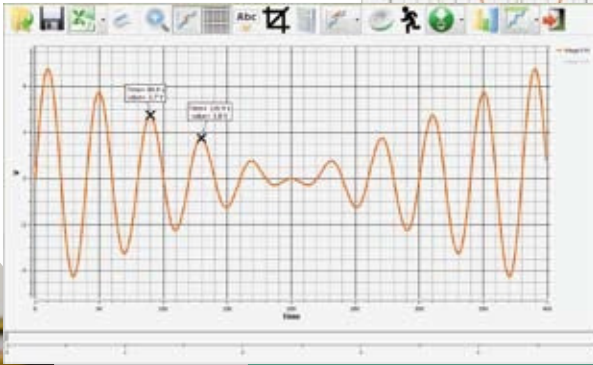

GlobiLab Uygulaması

İlkoul, Ortaokul ve Liseler için

GlobiLab uygulaması bunların hepsini yapıyor!

Öğrencilerin kendi dünyalarını ölçmelerine, gerçek zamanlı veri örneklerini analiz etmelerine ve anlamlı bir bilimsel yanıt geliştirmelerine olanak tanır.

Ortaokul ve lise öğrencileri GlobiLab'ın deney, veri analizi ve laboratuvar raporlamasına yönelik öncü platformundan yararlanır. Ayrıca Labdisc donanımıyla kablosuz bağlantı, uygulama aracılığıyla kuruluma ve veri kaydedici ile yerleşik sensörler üzerinde tam kontrole olanak tanır.

Grafik Görüntülenmesi gerçek zamanlı deney verilerini net bir şekilde sunarak öğrencilerin fen kavramlarını çevrelerindeki dünyayla ilişkilendirmelerine yardımcı olur.

Çoklu canlı ölçüm ekranı

saniyede beş kez güncellenir ve şunları içerir:

- Analog gösterge
- Dijital çubuk
- Termometre
- Dijital değer
- Renk değişimi